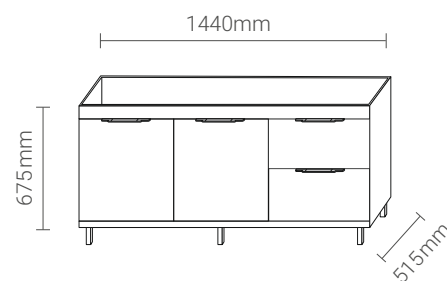

Puxadores em alumínio com ponteira em ABS.

Gavetas com trilho telescópico 350mm

Tamanhos:

- 1,94m** - Cód. 964.194
• Medida: 1940 x 515 X 675mm
- 1,74m** - Cód. 964.174
• Medida: 1740 x 515 X 675mm
- 1,44m** - Cód. 964.144
• Medida: 1440 x 515 X 675mm
- 1,14m** - Cód. 964.114
• Medida: 1140 x 515 X 675mm

MEDIDAS/TAMANHO:

COZINHA ESMERALDA

1,94m - Cód. 962.194

• Medida: 1940 x 515 x 630mm

1,74m - Cód. 962.174

• Medida: 1740 x 515 x 630mm

1,44m - Cód. 962.144

• Medida: 1440 x 515 x 630mm