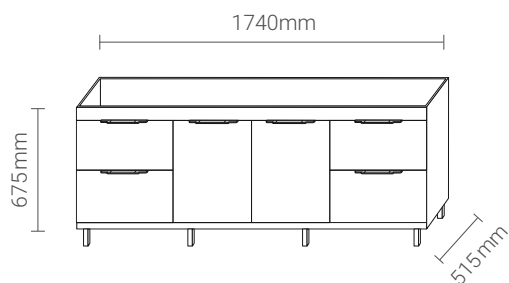

Puxadores em alumínio com ponteira em ABS.

Gavetas com trilho telescópico 350mm

Tamanhos:

- 1,94m** - Cód. 964.194
• Medida: 1940 x 515 X 675mm
- 1,74m** - Cód. 964.174
• Medida: 1740 x 515 X 675mm
- 1,44m** - Cód. 964.144
• Medida: 1440 x 515 X 675mm
- 1,14m** - Cód. 964.114
• Medida: 1140 x 515 X 675mm

MEDIDAS/TAMANHO:

COZINHA ESMERALDA

1,94m - Cód. 962.194

• Medida: 1940 x 515 x 630mm

1,74m - Cód. 962.174

• Medida: 1740 x 515 x 630mm

1,44m - Cód. 962.144

• Medida: 1440 x 515 x 630mm