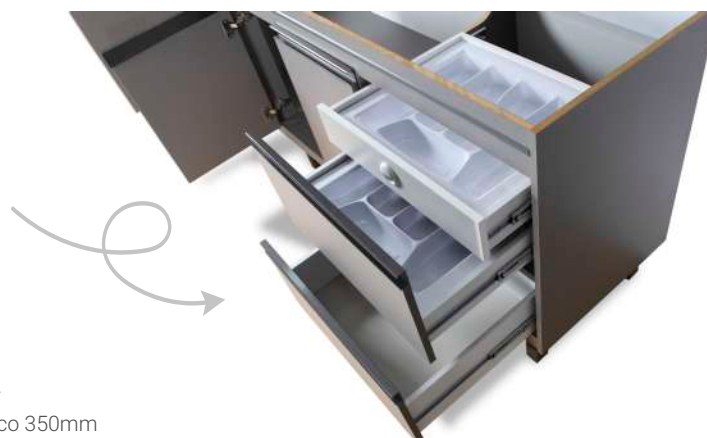

- **1,94m** - Cód. 959.194
- Medida: 1940 x 515 x 675mm
- **1,74m** - Cód. 959.174
- Medida: 1740 x 515 x 675mm
- **1,44m** - Cód. 959.144
- Medida: 1440 x 515 x 675mm
- **1,14m** - Cód. 959.114
- Medida: 1140 x 515 x 675mm

- MDF 15mm
- Gavetas revestidas em PET.
- Gaveta com trilho telescópico 350mm
- Puxadores em Perfil de Alumínio.
- Dobradiça com pistão com ângulo de abertura de 110°.
- Pés em ABS
- Gavetas de cima c/ 2 divisores de talheres.
- Borda em PVC