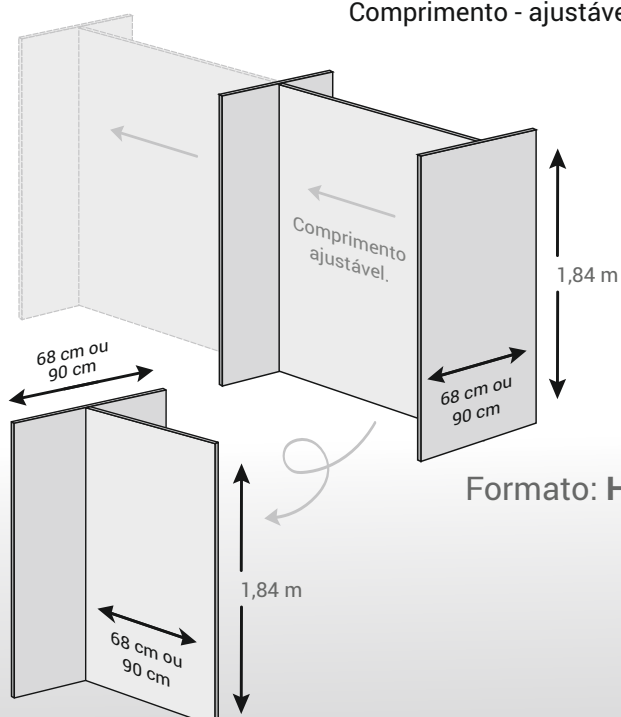

- A quantidade de suportes é definida de acordo com o tamanho do tampo, garantindo firmeza e segurança na montagem.

MEDIDAS/TAMANHO:

- Medida: 2000 x 540 x 15mm
- Medida: 1500 x 540 x 15mm
- Medida: 1800 x 540 x 15mm
- Medida: 1200 x 540 x 15mm

EXPOSITORES DE BANHEIRO

Expositor de Parede com Testeira

A largura da Testeira do expositor é de 20 cm x 20 cm, com uma altura padrão de 1,84 m. O comprimento dos expositores é ajustável, permitindo personalização de acordo com as necessidades específicas de cada cliente.

Formato: Expositor de Parede

"Um profissional realiza a medição do espaço para garantir o melhor ajuste do expositor."

Altura padrão do expositor - 1,84 m."

Largura - 68 cm ou 90 cm.

Comprimento - ajustável.