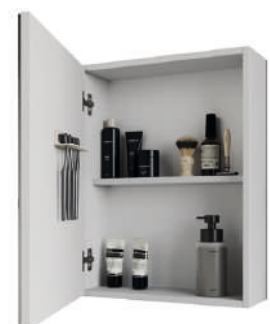

Espelheira Multiuso -

Cód. 978.043

- Medida: 430 x 155 X 555mm
- MDF 15MM Branco TX
- Dobradiça com pistão com ângulo de abertura 110°
- Porta Escova em PP
- Espelho 3mm na porta
- Fita Borda em PVC