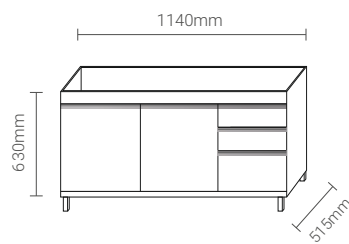

MEDIDAS/TAMANHO: