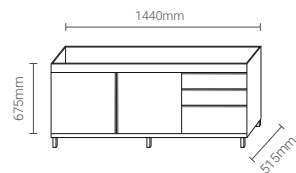

Gabinete Cozinha 1,44 - Cód. 945.144