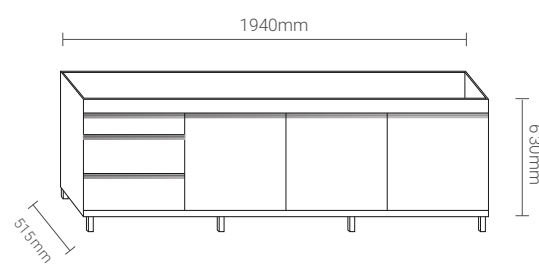

Branco TX / Barrique

Branco TX / Freijó

Branco TX / Nero

MEDIDAS/TAMANHO:

COZINHA NEW IDEALI

DISPONÍVEL NOS TAMANHOS
E CORES ABAIXO:

- Pés em ABS.
- Puxadores com perfil em alumínio.
- Gavetas com trilho telescópico 350mm.
- Gavetas revestidas em PET que garantem um perfeito acabamento.
- Primeira gaveta com divisor de talheres.
- Primeira gaveta com divisor de talheres.
- MDF 15mm | Pintura U.V | Borda em PVC.
- Dobradiça com pistão com ângulo de abertura de 110°.