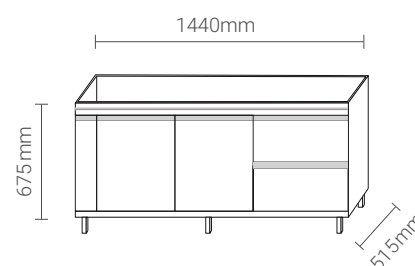

Barrique / Barrique

MEDIDAS/TAMANHO:

COZINHA NEW VERSÁTIL

Nero / Peroba

- 1,94m** - Cód. 958.194
- Medida: 1940 x 515 x 675mm
- 1,74m** - Cód. 958.174
- Medida: 1740 x 515 x 675mm
- 1,44m** - Cód. 958.144
- Medida: 1440 x 515 x 675mm
- 1,14m** - Cód. 958.114
- Medida: 1140 x 515 x 675mm