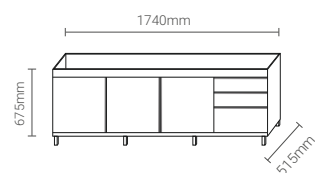

Gabinete Cozinha 1,74 - Cód. 945.174