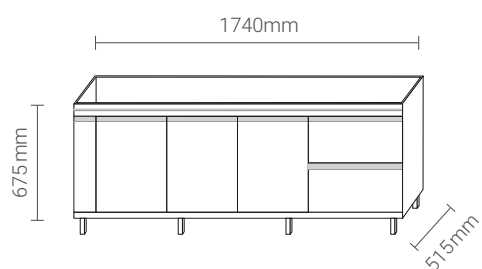

Barrique / Barrique

MEDIDAS/TAMANHO:

COZINHA NEW VERSÁTIL

Nero / Peroba

- 1,94m** - Cód. 958.194
- Medida: 1940 x 515 x 675mm
- 1,74m** - Cód. 958.174
- Medida: 1740 x 515 x 675mm
- 1,44m** - Cód. 958.144
- Medida: 1440 x 515 x 675mm
- 1,14m** - Cód. 958.114
- Medida: 1140 x 515 x 675mm