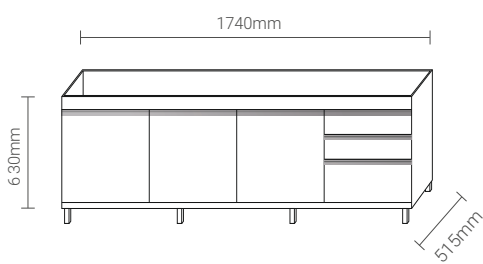

MEDIDAS/TAMANHO: