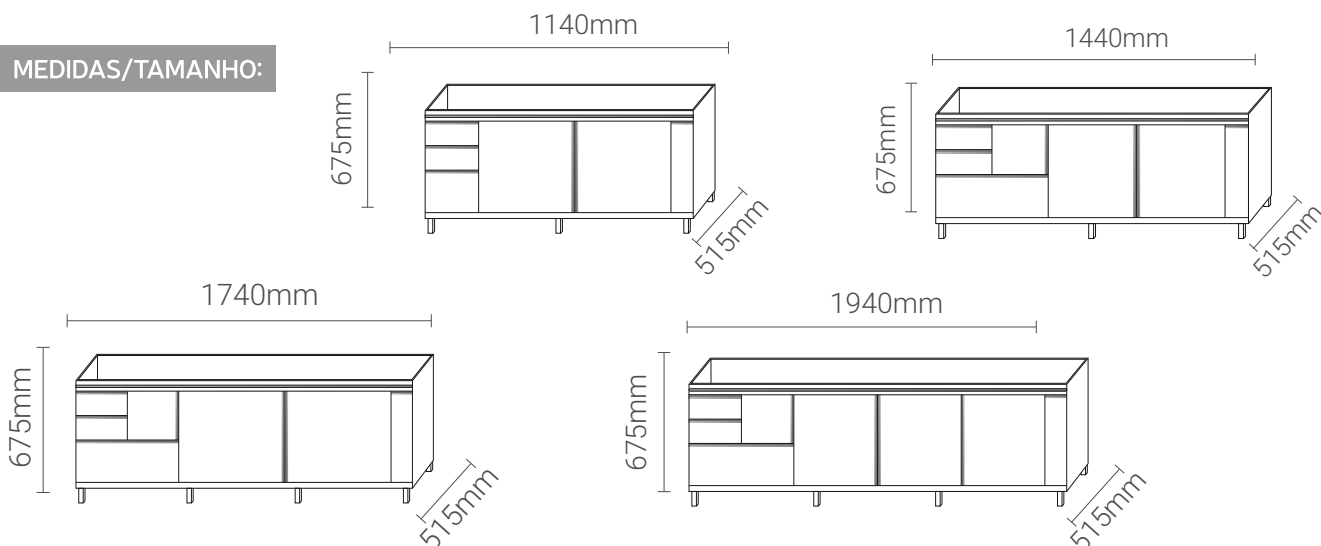

Toucadador - Cód. 993.060 (sem cuba)

- Medida: 550 x 405 x 450mm

Dobradiça com pistão com ângulo de abertura de 110°.

- MDF 15mm
- Puxadores em alumínio com ponteira em ABS.
- Gaveta com trilho telescópico 250mm.
- Gaveta de cima c/ Nicho para objetos.

Espelheira Holanda 75 - Cód. 994.075

- Medida: 750 x 165 x 600mm
- Disponível em todas as cores

Toucadador - Cód. 993.080 (sem cuba)

- Medida: 750 x 405 x 450mm
- MDF 15mm
- Puxadores em alumínio com ponteira em ABS.
- Gaveta com trilho telescópico 350mm.
- Gaveta de cima c/ Nicho para objetos.

Espelho Mônaco 80 - Cód. 974.080

• Medida: 800 x 600mm

Espelho 3mm c/ acabamento bisotê 10mm

Toucador Berlim - Cód. 979.080

• Medida: 765 x 405 x 545mm

MDF 15mm | Pintura U.V | Borda em PVC

Cesto roupeiro aramado com pintura epoxi.

Nero / Nero

Peroba / Peroba

Barrique / Barrique

Freijó / Freijó

MEDIDAS/TAMANHO:

COZINHA GLAMOUR

Opera / Opera

- 1,94m** - Cód. 959.194
- Medida: 1940 x 515 x 675mm
- 1,74m** - Cód. 959.174
- Medida: 1740 x 515 x 675mm
- 1,44m** - Cód. 959.144
- Medida: 1440 x 515 x 675mm
- 1,14m** - Cód. 959.114
- Medida: 1140 x 515 x 675mm