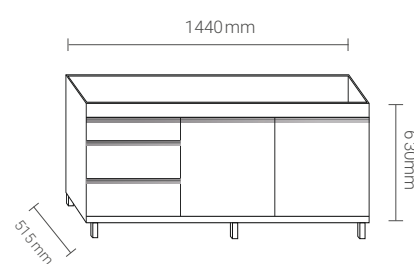

Branco TX / Barrique

Branco TX / Freijó

Branco TX / Nero

MEDIDAS/TAMANHO:

COZINHA NEW IDEALI

DISPONÍVEL NOS TAMANHOS
E CORES ABAIXO:

- Pés em ABS.
- Puxadores com perfil em alumínio.
- Gavetas com trilho telescópico 350mm.
- Gavetas revestidas em PET que garantem um perfeito acabamento.
- Primeira gaveta com divisor de talheres.
- Primeira gaveta com divisor de talheres.
- MDF 15mm | Pintura U.V | Borda em PVC.
- Dobradiça com pistão com ângulo de abertura de 110°.