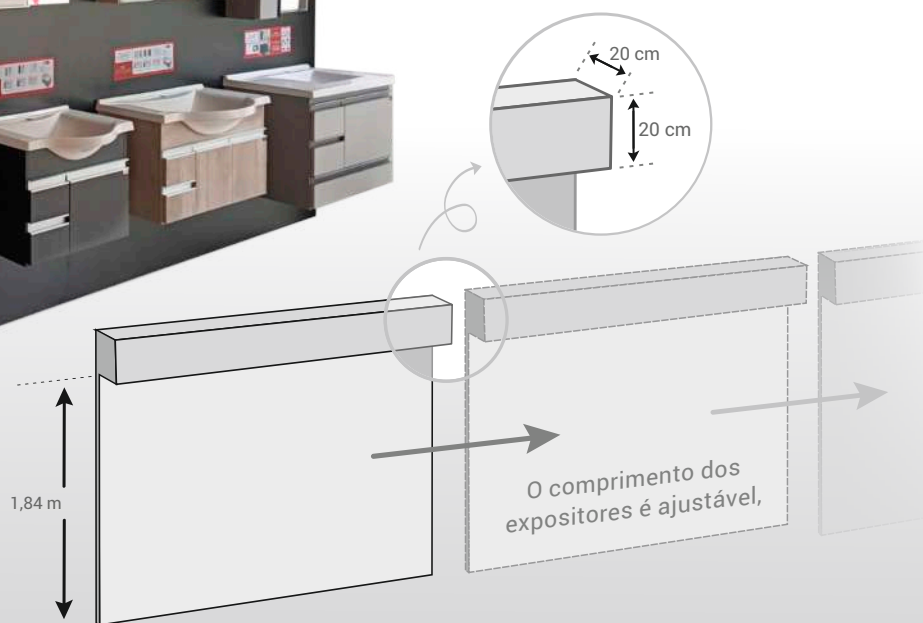

- A quantidade de suportes é definida de acordo com o tamanho do tampo, garantindo firmeza e segurança na montagem.

MEDIDAS/TAMANHO:

- Medida: 2000 x 540 x 15mm
- Medida: 1500 x 540 x 15mm
- Medida: 1800 x 540 x 15mm
- Medida: 1200 x 540 x 15mm

EXPOSITORES DE BANHEIRO

Expositor de Parede com Testeira

A largura da Testeira do expositor é de 20 cm x 20 cm, com uma altura padrão de 1,84 m. O comprimento dos expositores é ajustável, permitindo personalização de acordo com as necessidades específicas de cada cliente.

Formato: Expositor de Parede

"Um profissional realiza a medição do espaço para garantir o melhor ajuste do expositor."

Altura padrão do expositor - 1,84 m."

Largura - 68 cm ou 90 cm.

Comprimento - ajustável.