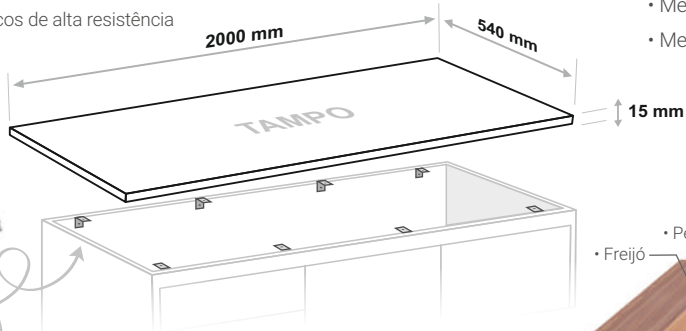

Bordas em PVC.

1,44m - Branco TX / Nero Front

1,14m - Branco TX / Barrique Front

1,44m - Branco TX / Nero

1,14m - Branco TX / Barrique

TAMPOS EM MDF

Acompanha kit completo de instalação, contendo:

- Suportes cantoneira plásticos de alta resistência
- Parafusos de fixação