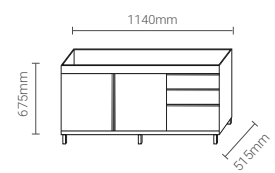

Gabinete Cozinha 1,14 - Cód. 945.114