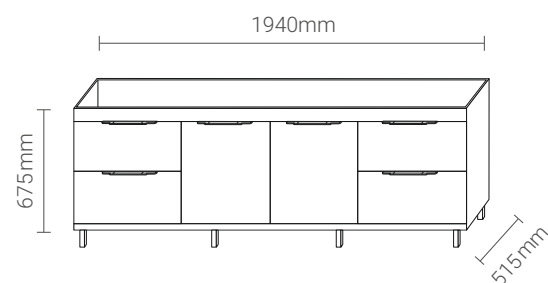

Puxadores em alumínio com ponteira em ABS.

Gavetas com trilho telescópico 350mm

Tamanhos:

- 1,94m** - Cód. 964.194
• Medida: 1940 x 515 X 675mm
- 1,74m** - Cód. 964.174
• Medida: 1740 x 515 X 675mm
- 1,44m** - Cód. 964.144
• Medida: 1440 x 515 X 675mm
- 1,14m** - Cód. 964.114
• Medida: 1140 x 515 X 675mm

MEDIDAS/TAMANHO:

COZINHA ESMERALDA

1,94m - Cód. 962.194

• Medida: 1940 x 515 x 630mm

1,74m - Cód. 962.174

• Medida: 1740 x 515 x 630mm

1,44m - Cód. 962.144

• Medida: 1440 x 515 x 630mm