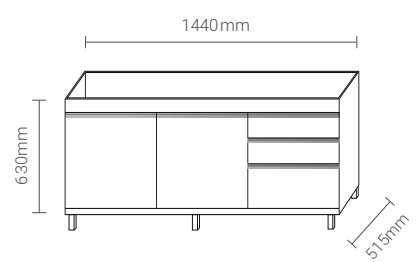

MEDIDAS/TAMANHO: