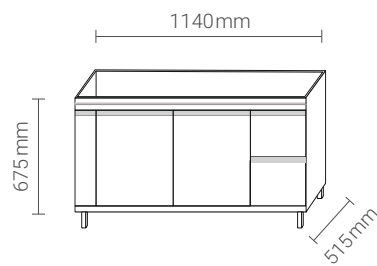

Barrique / Barrique

MEDIDAS/TAMANHO:

COZINHA NEW VERSÁTIL

Nero / Peroba

- 1,94m** - Cód. 958.194
- Medida: 1940 x 515 x 675mm
- 1,74m** - Cód. 958.174
- Medida: 1740 x 515 x 675mm
- 1,44m** - Cód. 958.144
- Medida: 1440 x 515 x 675mm
- 1,14m** - Cód. 958.114
- Medida: 1140 x 515 x 675mm