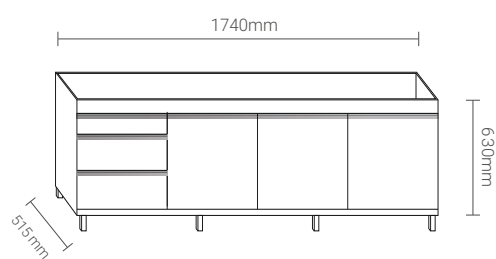

Branco TX / Barrique

Branco TX / Freijó

Branco TX / Nero

MEDIDAS/TAMANHO:

COZINHA NEW IDEALI

DISPONÍVEL NOS TAMANHOS
E CORES ABAIXO:

- Pés em ABS.
- Puxadores com perfil em alumínio.
- Gavetas com trilho telescópico 350mm.
- Gavetas revestidas em PET que garantem um perfeito acabamento.
- Primeira gaveta com divisor de talheres.
- Primeira gaveta com divisor de talheres.
- MDF 15mm | Pintura U.V | Borda em PVC.
- Dobradiça com pistão com ângulo de abertura de 110°.