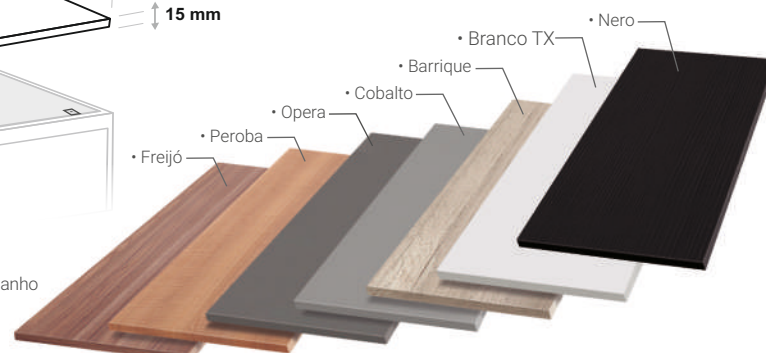

Bordas em PVC.

1,44m - Branco TX / Nero Front

1,14m - Branco TX / Barrique Front

1,44m - Branco TX / Nero

1,14m - Branco TX / Barrique

TAMPOS EM MDF

Acompanha kit completo de instalação, contendo:

- Suportes cantoneira plásticos de alta resistência
- Parafusos de fixação

- A quantidade de suportes é definida de acordo com o tamanho do tampo, garantindo firmeza e segurança na montagem.

MEDIDAS/TAMANHO:

- Medida: 2000 x 540 x 15mm
- Medida: 1500 x 540 x 15mm
- Medida: 1800 x 540 x 15mm
- Medida: 1200 x 540 x 15mm