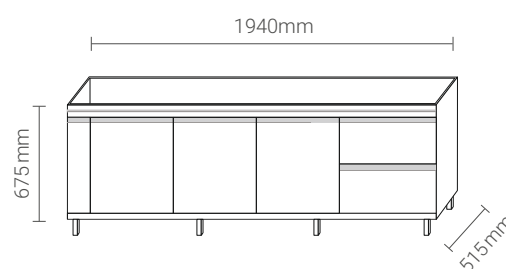

Barrique / Barrique

MEDIDAS/TAMANHO:

COZINHA NEW VERSÁTIL

Nero / Peroba

- 1,94m** - Cód. 958.194
- Medida: 1940 x 515 x 675mm
- 1,74m** - Cód. 958.174
- Medida: 1740 x 515 x 675mm
- 1,44m** - Cód. 958.144
- Medida: 1440 x 515 x 675mm
- 1,14m** - Cód. 958.114
- Medida: 1140 x 515 x 675mm