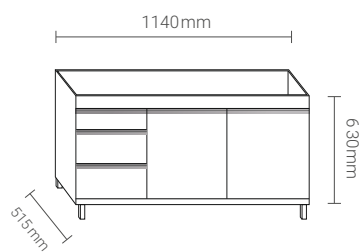

Branco TX / Barrique

Branco TX / Freijó

Branco TX / Nero

MEDIDAS/TAMANHO:

COZINHA NEW IDEALI

DISPONÍVEL NOS TAMANHOS
E CORES ABAIXO:

- Pés em ABS.
- Puxadores com perfil em alumínio.
- Gavetas com trilho telescópico 350mm.
- Gavetas revestidas em PET que garantem um perfeito acabamento.
- Primeira gaveta com divisor de talheres.
- Primeira gaveta com divisor de talheres.
- MDF 15mm | Pintura U.V | Borda em PVC.
- Dobradiça com pistão com ângulo de abertura de 110°.