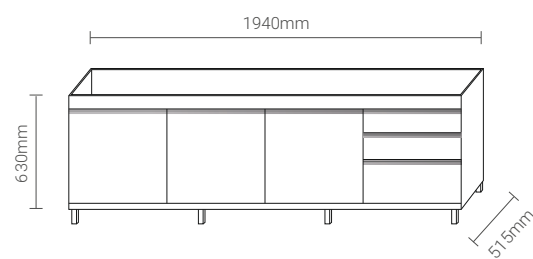

MEDIDAS/TAMANHO: