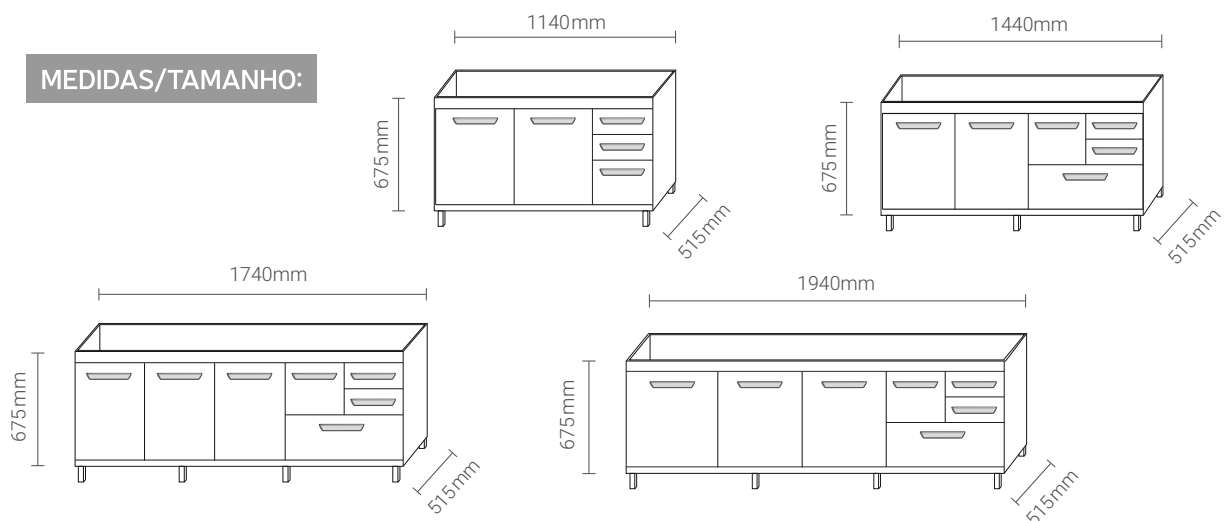

Opera / Opera

MEDIDAS/TAMANHO: