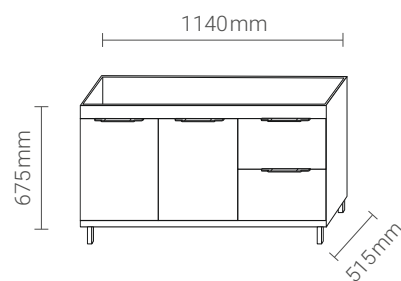

Puxadores em alumínio com ponteira em ABS.

Gavetas com trilho telescópico 350mm

Tamanhos:

- 1,94m** - Cód. 964.194
• Medida: 1940 x 515 X 675mm
- 1,74m** - Cód. 964.174
• Medida: 1740 x 515 X 675mm
- 1,44m** - Cód. 964.144
• Medida: 1440 x 515 X 675mm
- 1,14m** - Cód. 964.114
• Medida: 1140 x 515 X 675mm

MEDIDAS/TAMANHO:

COZINHA ESMERALDA

1,94m - Cód. 962.194

• Medida: 1940 x 515 x 630mm

1,74m - Cód. 962.174

• Medida: 1740 x 515 x 630mm

1,44m - Cód. 962.144

• Medida: 1440 x 515 x 630mm