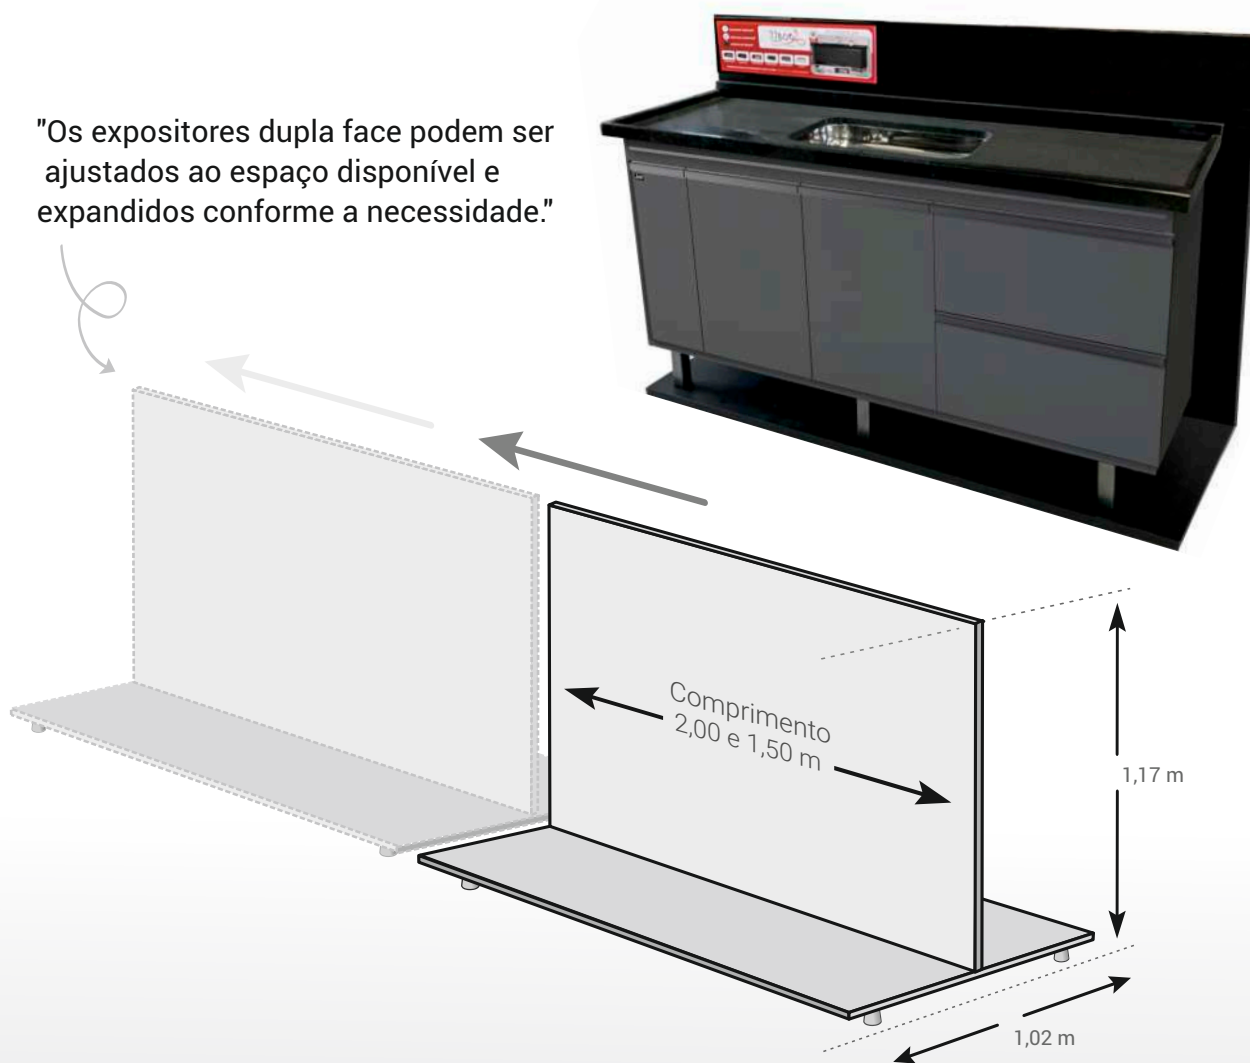

Formato: Expositor de Parede

"Um profissional realiza a medição do espaço para garantir o melhor ajuste do expositor."

Altura padrão do expositor - 1,84 m."

Largura - 68 cm ou 90 cm.

Comprimento - ajustável.

Formato: H

Formato: T

"Na Locatt Móveis, desenvolvemos os expositores que destacam os produtos da melhor forma possível, sempre respeitando a estética e o visual da sua loja.»

EXPOSITORES DE COZINHA

Expositor Dupla Face

"Os expositores dupla face podem ser ajustados ao espaço disponível e expandidos conforme a necessidade."

Expositores de Cozinha

Locatt
móveis
Qualidade em cada detalhe

 www.moveislocatt.com.br

 Av. Afonso Pena, 3325 - Vila Isabel Marin - CEP 16.204-028 - Birigui - SP